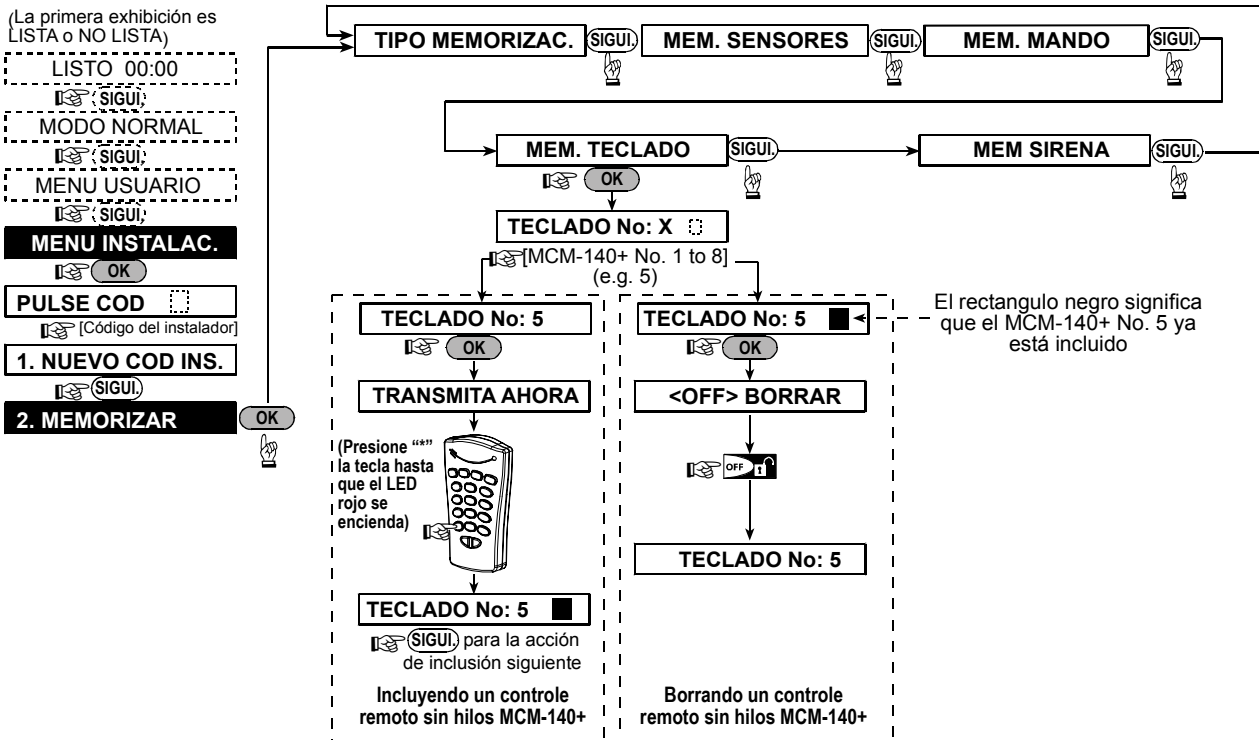

Suplemento a la guía de usuario DS2461PRU Versión 0

Cuadro 4 - Incluyendo / Borrando un Control Remoto sin Hilos de la memoria del PowerMax+

Suplemento a la guía de usuario DS2461PRU Versión 0

Cuadro 4 - Incluyendo / Borrando un Control Remoto sin Hilos de la memoria del PowerMax+